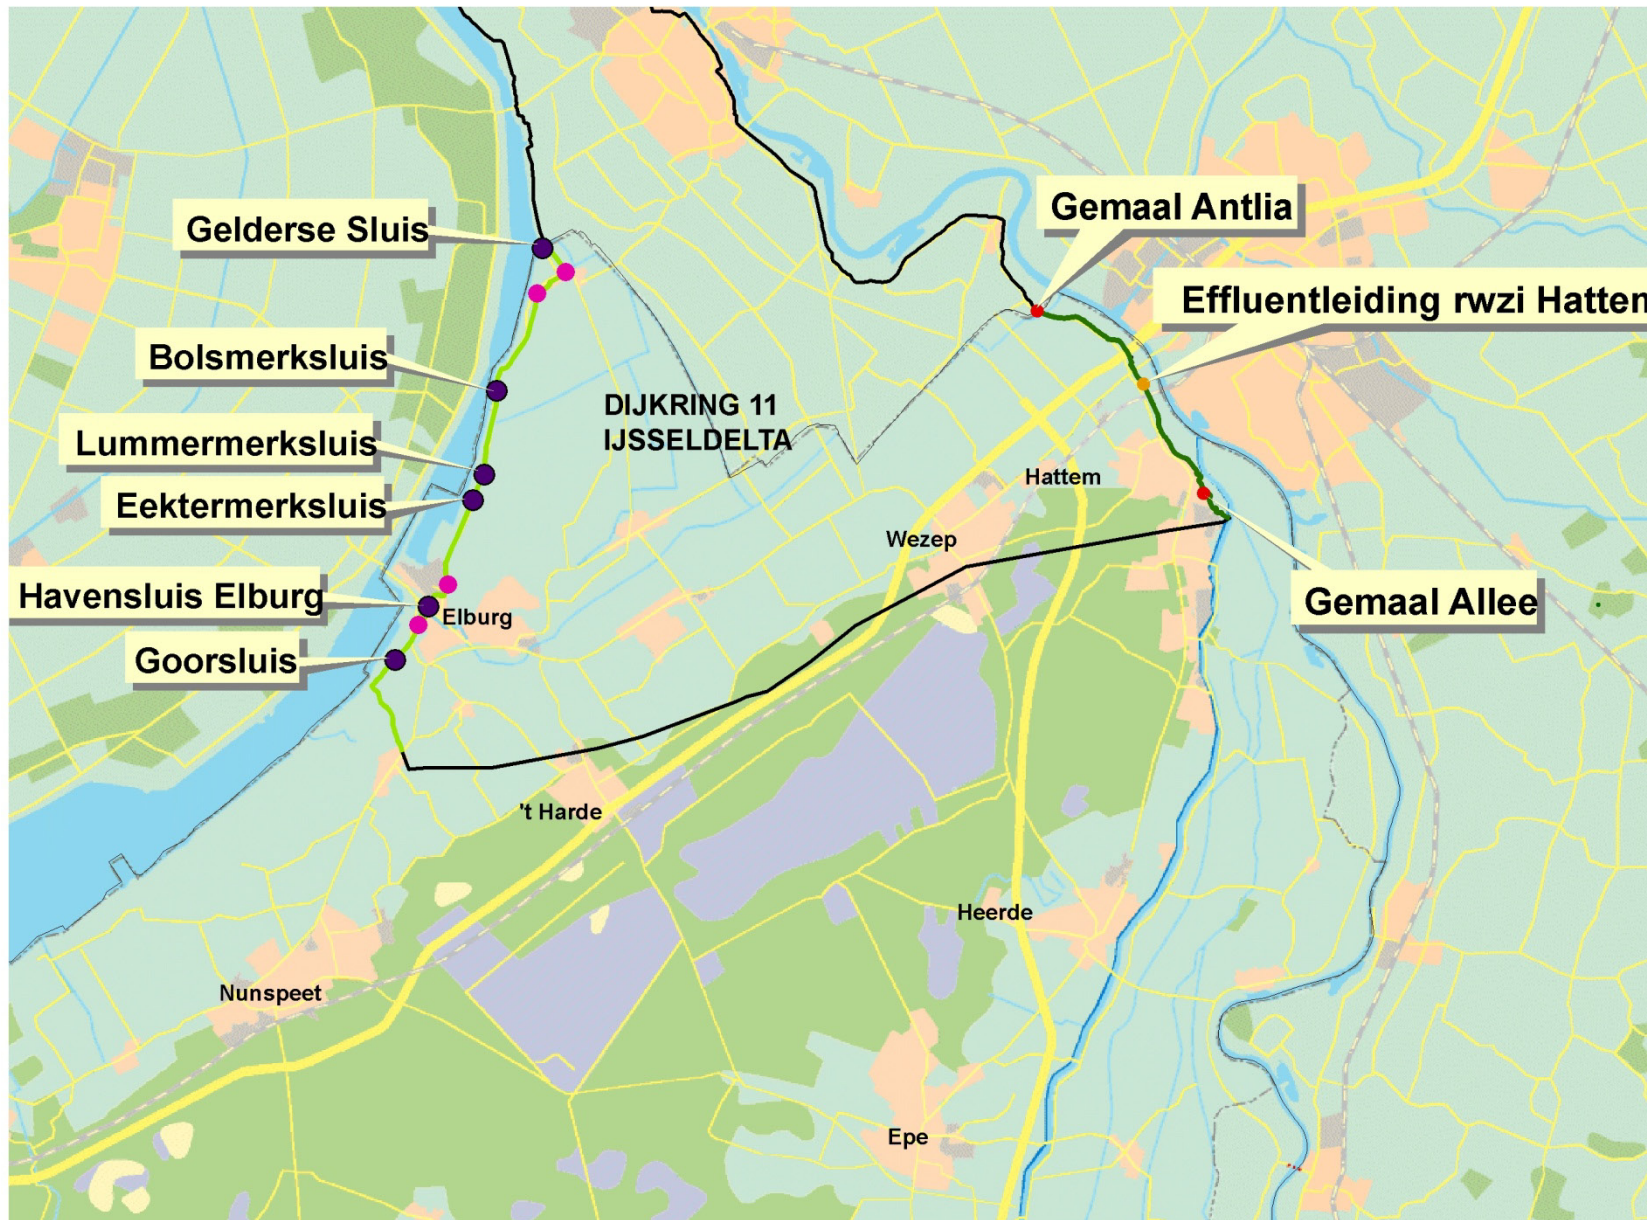

BIJLAGE 2

Dijkkring 11  
Overzicht kunstwerken en constructies

LEGENDA

- Dijkkring 11
- Kunstwerken en constructies
  - II11
  - IV11
  - sluisjes randmeerdijk
  - duikers randmeerdijk
  - Randmeerdijk DR11
  - IJsseldijk DR11

Waterschap Veluwe