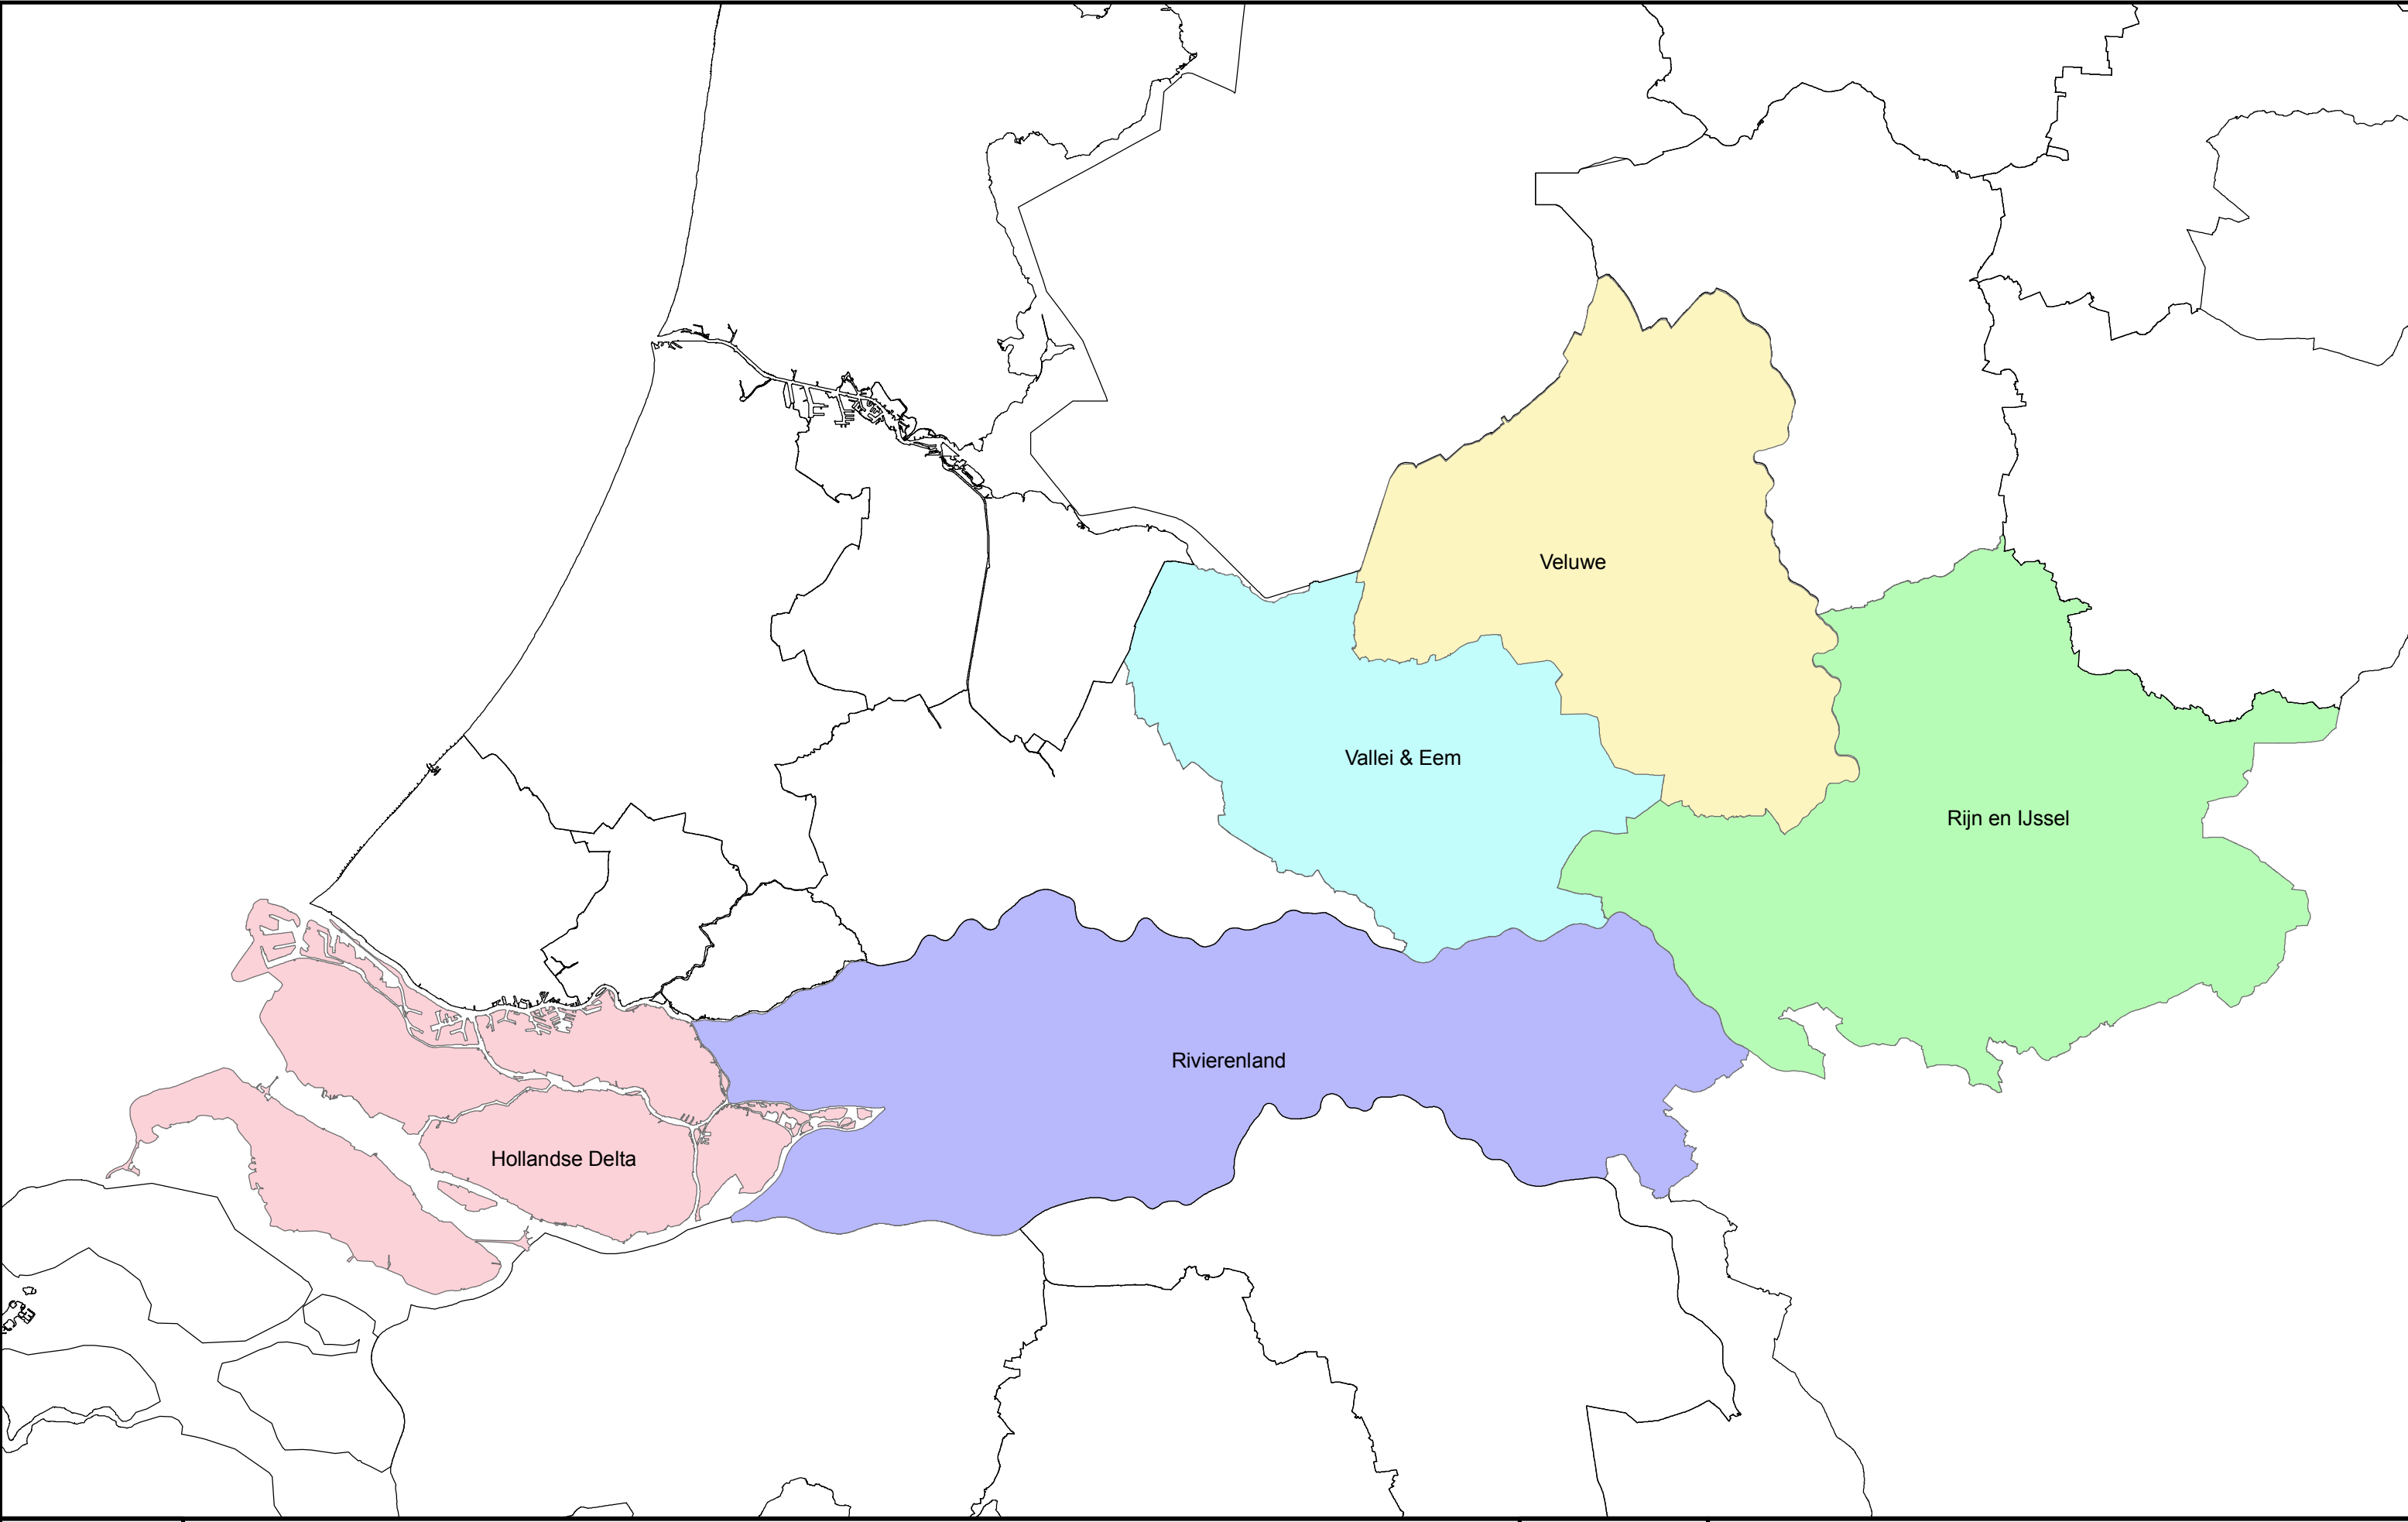

Topografische en Kadastrale Ondergrond © Topografische Dienst Kadaster

BEHEERSGEBIED NIEUWE ORGANISATIE MUSKUSRATTENBESTRIJDING		
Getekend: EZ		
Datum: 17-08-2011	Schaal: 1:550.000	Formaat: A3

Hoewel bij de samenstelling van deze kaart de grootste zorgvuldigheid is betracht, kan Waterschap Rivierenland niet garanderen dat de informatie compleet, actueel en/of accuraat is. Waterschap Rivierenland aanvaardt dan ook geen enkele aansprakelijkheid voor schade ontstaan door gebruik van de informatie van deze kaart.